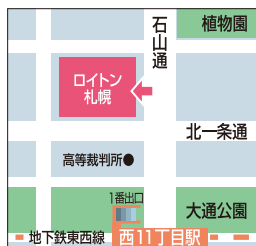

## 2021. 12/15 水 ロイトン札幌3F ロイトンホール

**昼公演 Special Live**  
開場 12:45 / 開演 13:30  
(食事なし)  
全席指定(税込) **7,000円**  
会場にて特典オリジナルブックレット進呈

**夜公演 Dinner Show**  
開場 16:15 / 食事 17:00 / ショー 18:00  
全席指定 **22,000円** 会場にて特典オリジナルブックレット進呈  
※お食事(洋中折衷)、フリードリンク(ホテル指定飲料)、ショー、税-サービス料込

会場 **ロイトン札幌** (札幌市中央区北1条西11丁目)

- 地下鉄東西線 西11丁目駅1番出口 徒歩3分
- 函館本線 札幌駅 徒歩20分
- 高速道路 札幌自動車道 札幌北ICから20分

※駐車台数には限りがございます。  
公共交通機関等でのご来場をお勧めします。  
※飲酒後の運転は絶対におやめ下さい。  
※宿泊予約はホテルへお問い合わせ下さい。

主催: **エーダッシュ** 特別協力: **STVラジオ** 制作協力: **ハーモニー**  
協力: **ロイトン札幌** お問い合わせ: **エーダッシュ** 011-533-7711 (平日9時~18時)